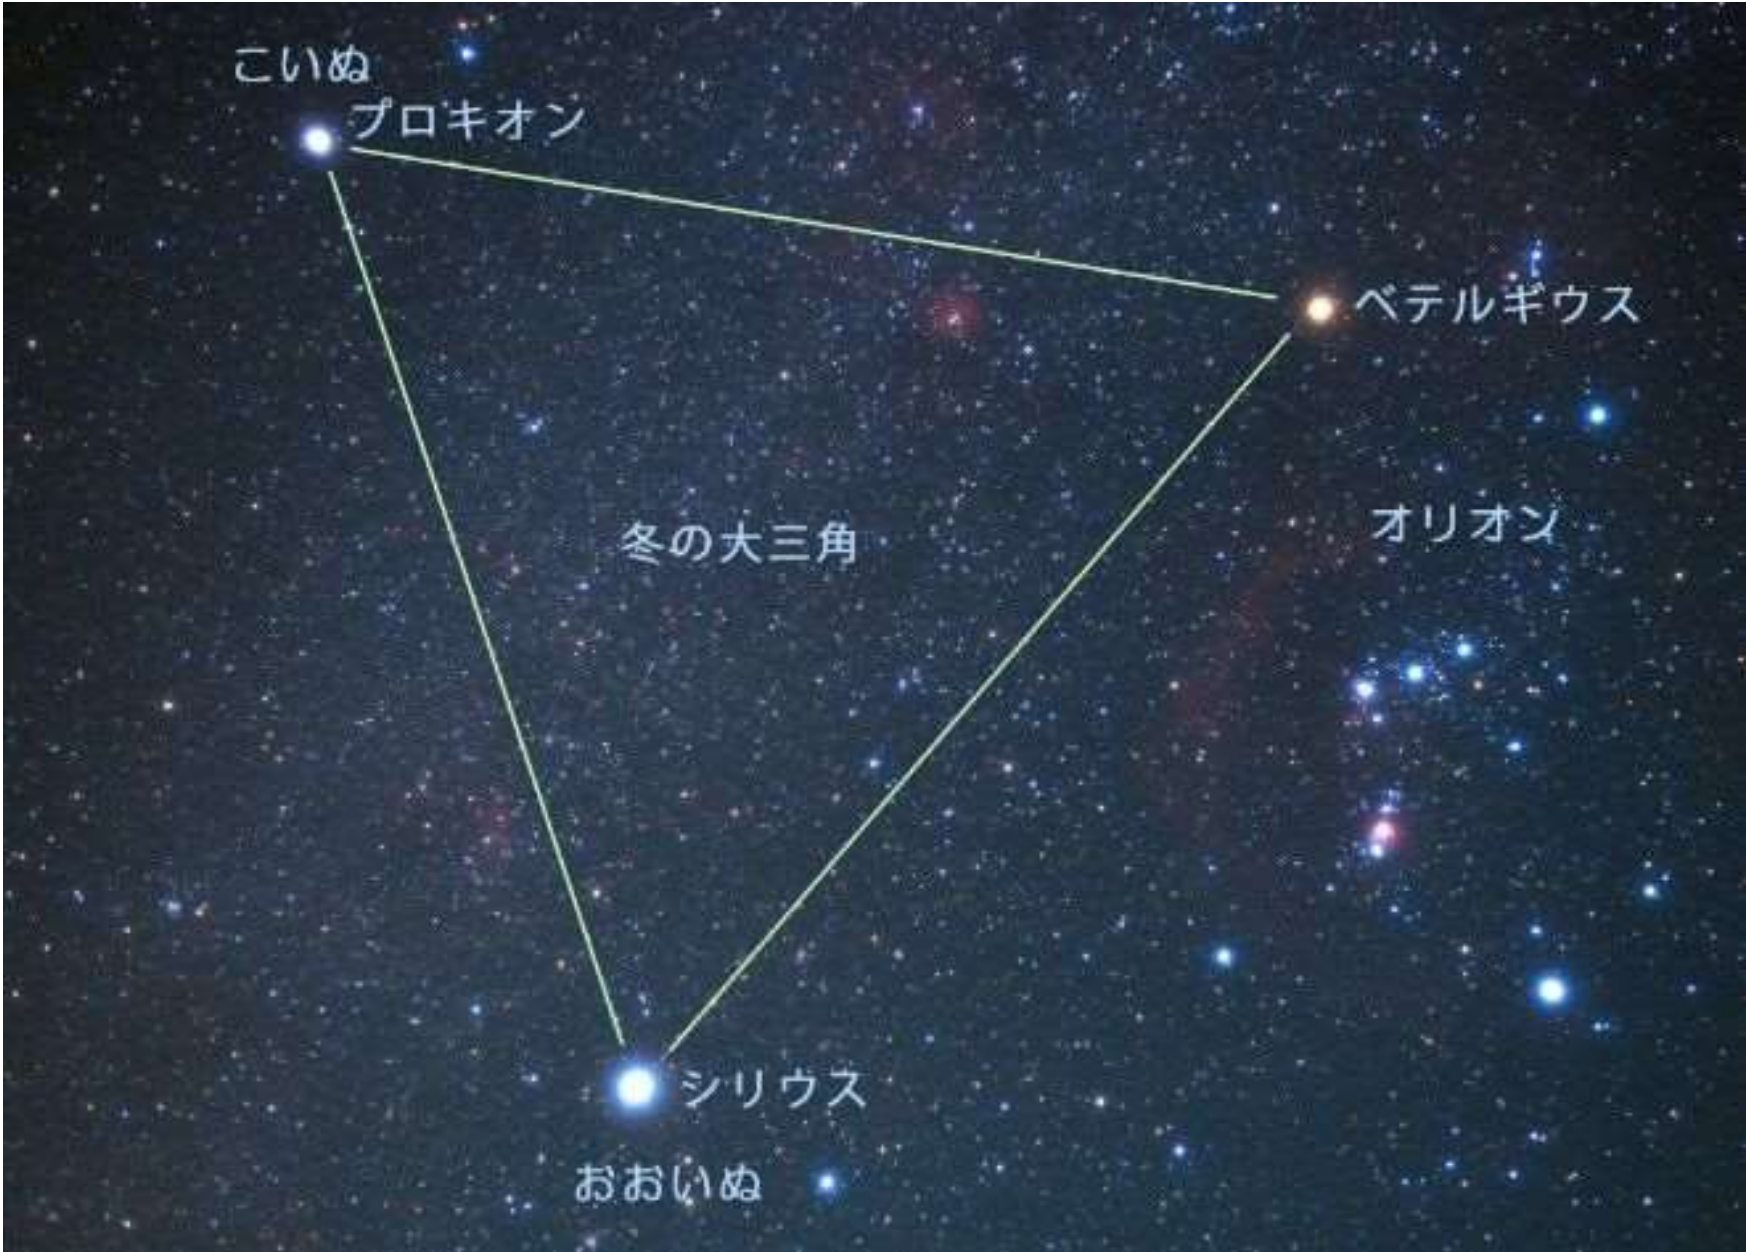

ていたいかんさつこうざ
天体観察講座

カルチャーセンター小田原
2019年3月17日（日）

南

シリウスB →

大きさの比較

大きさの比較

地球	シリウスB
	

餅つきをするウサギ(日本)
薬草を挽くウサギ(中国)

カニ
(南ヨーロッパ)

本を読むおばあさん
(北ヨーロッパ)

ロバ
(南アメリカ)

ワニ
(南アメリカ)

ほえるライオン
(アラビア)

髪の長い女性
(東ヨーロッパ/北アメリカ)

ヒキガエルの頭と前足
(中国)

※影でない部分を見る

4月の天文現象(アストロアーツのHPより)

- 3月下旬 [火星とプレアデス星団が接近](#)
- 3月27日 [月と木星が接近](#)
- 3月29日 [月と土星が接近](#)
- 4月 2日 [細い月と金星が並ぶ](#)
- 4月 3日 [細い月と水星が接近](#)
- 4月 9日 [細い月と火星が接近/ヒヤデス星団食](#)
- 4月中旬 [水星と金星が接近](#)
- 4月12日 [水星が西方最大離角](#)
- 4月20日 [パラスがうしかい座で衝](#)

細い月と火星が接近／ヒヤデス星団食

2019年4月9日 日の入り1時間後(東京:19時9分)

19年3月のパール富士

松田町西畑平公園 3月21日(木) 5時30分
春分の日で祝日なのでいかが？

西平畑公園

それでは野外へ星空観察に行きましょう。