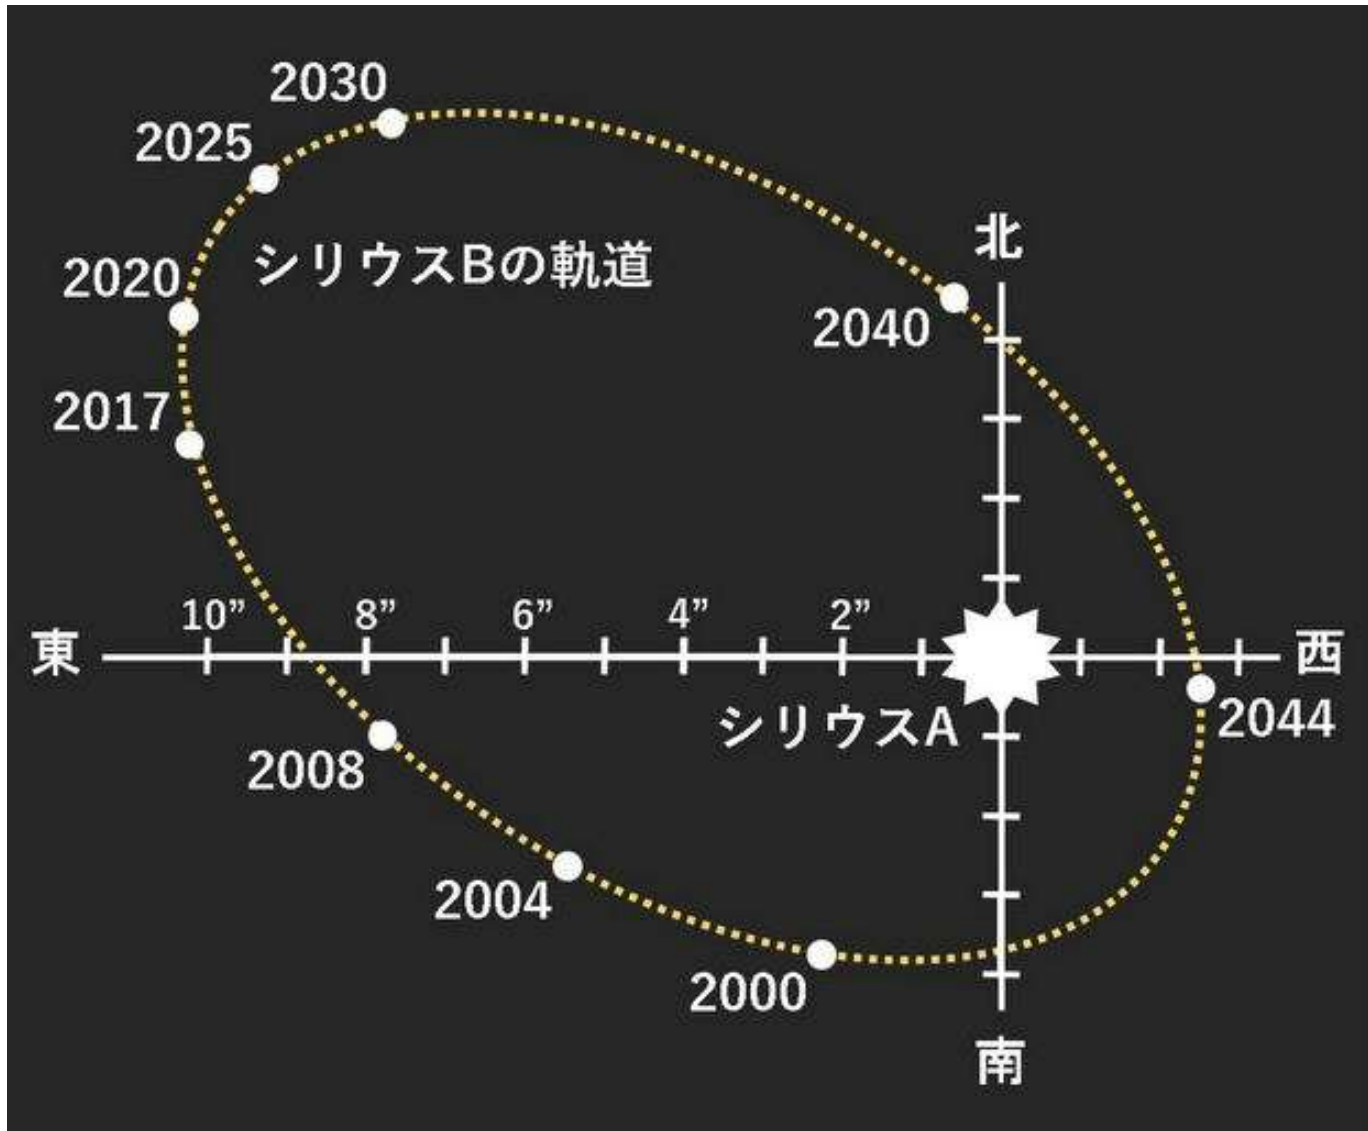

ていたいかんさつこうざ
天体観察講座

カルチャーセンター小田原
2019年3月17日（日）

南

シリウスB →

大きさの比較

大きさの比較

地球	シリウスB
	

餅つきをするウサギ(日本)
薬草を挽くウサギ(中国)

カニ
(南ヨーロッパ)

本を読むおばあさん
(北ヨーロッパ)

ロバ
(南アメリカ)

ワニ
(南アメリカ)

ほえるライオン
(アラビア)

髪の長い女性
(東ヨーロッパ/北アメリカ)

ヒキガエルの頭と前足
(中国)

※影でない部分を見る

4月の天文現象(アストロアーツのHPより)

- 3月下旬 [火星とプレアデス星団が接近](#)
- 3月27日 [月と木星が接近](#)
- 3月29日 [月と土星が接近](#)
- 4月 2日 [細い月と金星が並ぶ](#)
- 4月 3日 [細い月と水星が接近](#)
- 4月 9日 [細い月と火星が接近/ヒヤデス星団食](#)
- 4月中旬 [水星と金星が接近](#)
- 4月12日 [水星が西方最大離角](#)
- 4月20日 [パラスがうしかい座で衝](#)

細い月と火星が接近／ヒヤデス星団食

2019年4月9日 日の入り1時間後(東京:19時9分)

19年3月のパール富士

松田町西畑平公園 3月21日(木) 5時30分
春分の日で祝日なのでいかが？

西平畑公園

それでは野外へ星空観察に行きましょう。