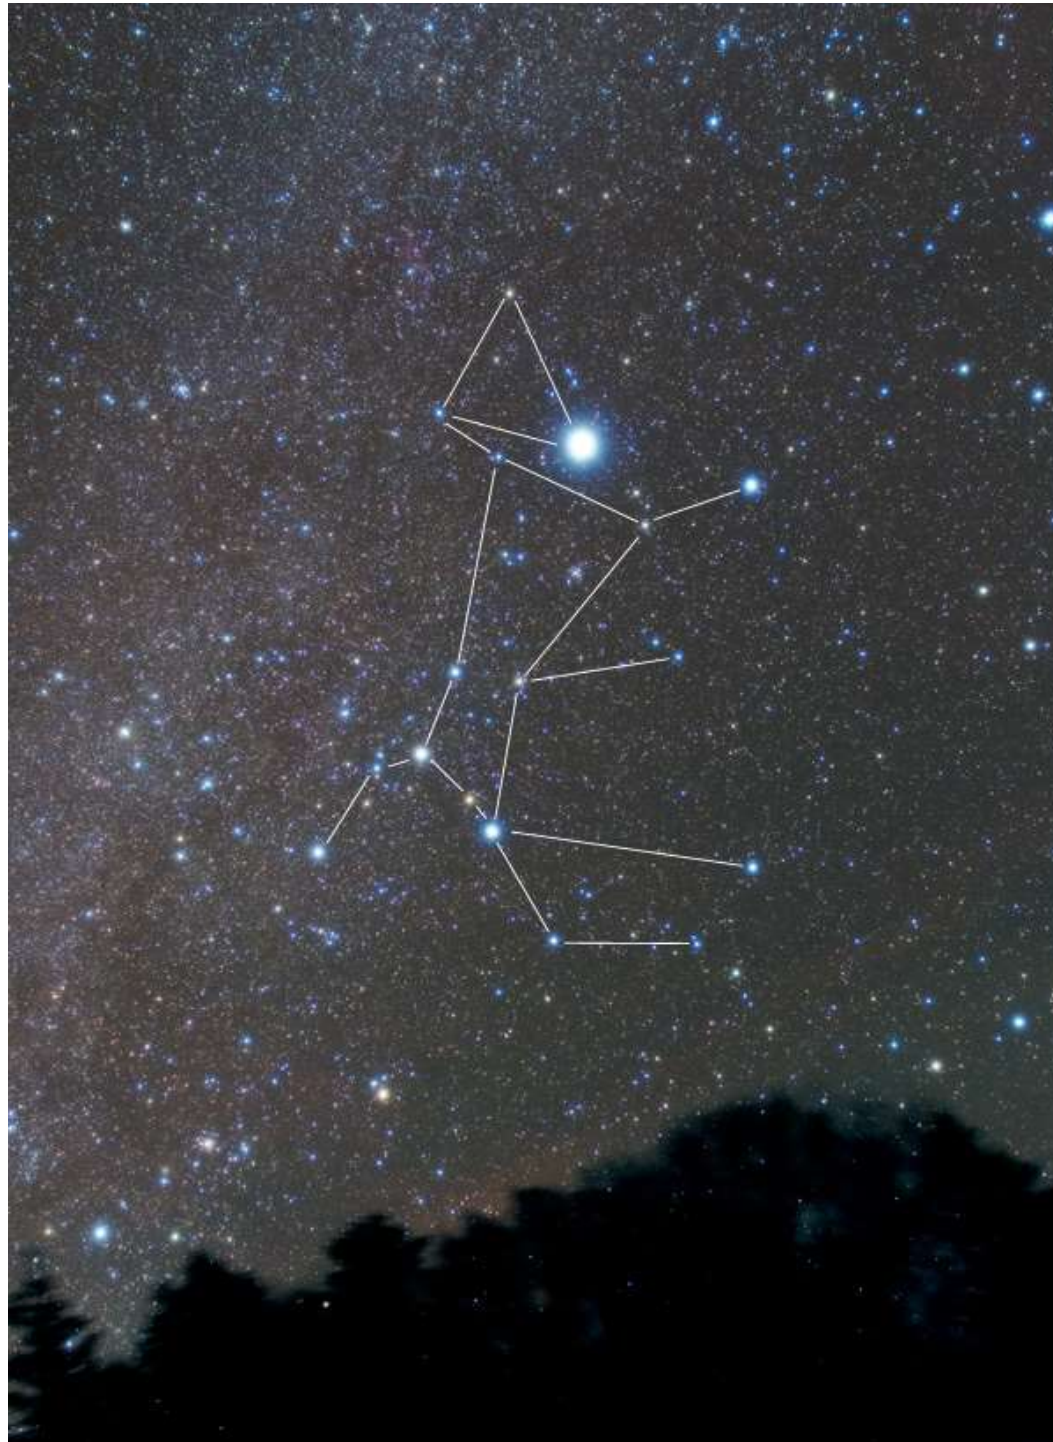

ていたいかんさつこうざ
天体観察講座

カルチャーセンター小田原
2019年3月17日（日）

南

シリウスB →

大きさの比較

大きさの比較

地球	シリウスB
	

餅つきをするウサギ(日本)
薬草を挽くウサギ(中国)

カニ
(南ヨーロッパ)

本を読むおばあさん
(北ヨーロッパ)

ロバ
(南アメリカ)

ワニ
(南アメリカ)

ほえるライオン
(アラビア)

髪の長い女性
(東ヨーロッパ/北アメリカ)

ヒキガエルの頭と前足
(中国)

※影でない部分を見る

4月の天文現象(アストロアーツのHPより)

- 3月下旬 [火星とプレアデス星団が接近](#)
- 3月27日 [月と木星が接近](#)
- 3月29日 [月と土星が接近](#)
- 4月 2日 [細い月と金星が並ぶ](#)
- 4月 3日 [細い月と水星が接近](#)
- 4月 9日 [細い月と火星が接近/ヒヤデス星団食](#)
- 4月中旬 [水星と金星が接近](#)
- 4月12日 [水星が西方最大離角](#)
- 4月20日 [パラスがうしかい座で衝](#)

細い月と火星が接近／ヒヤデス星団食

2019年4月9日 日の入り1時間後(東京:19時9分)

19年3月のパール富士

松田町西畑平公園 3月21日(木) 5時30分
春分の日で祝日なのでいかが？

西平畑公園

それでは野外へ星空観察に行きましょう。